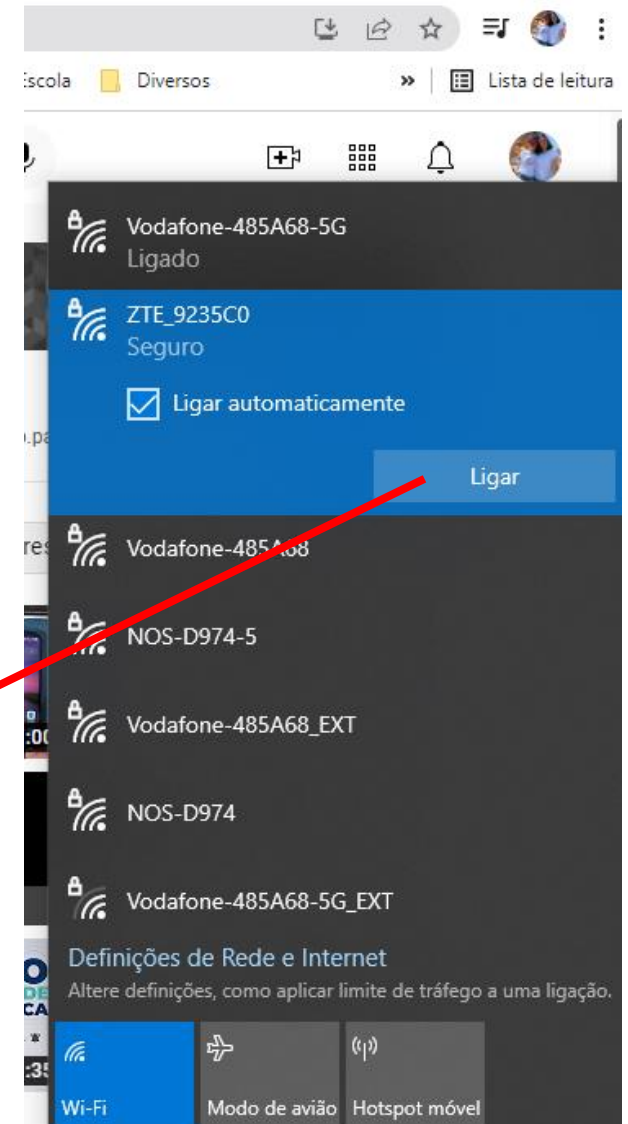

CONFIGURAÇÃO HOTSOPT ZTE

Após inserir o cartão **sim** no hotspot → clicar no **ligar** e quando pedir a chave do WIFI, inserir o **WIFI KEY** que se encontra na traseira do Hotspot → esperar que apareça **ligado**

Digitar na barra de endereços de um browser: **192.168.0.1**

Estadísticas

Utilizado
Não definido, clique em Definições

Informação

Número do cartão SIM	---
IMEI	861308052441487
IMSI	288010502041956
Cobertura Wi-Fi	Longo alcance
Nível do sinal	-75 dBm