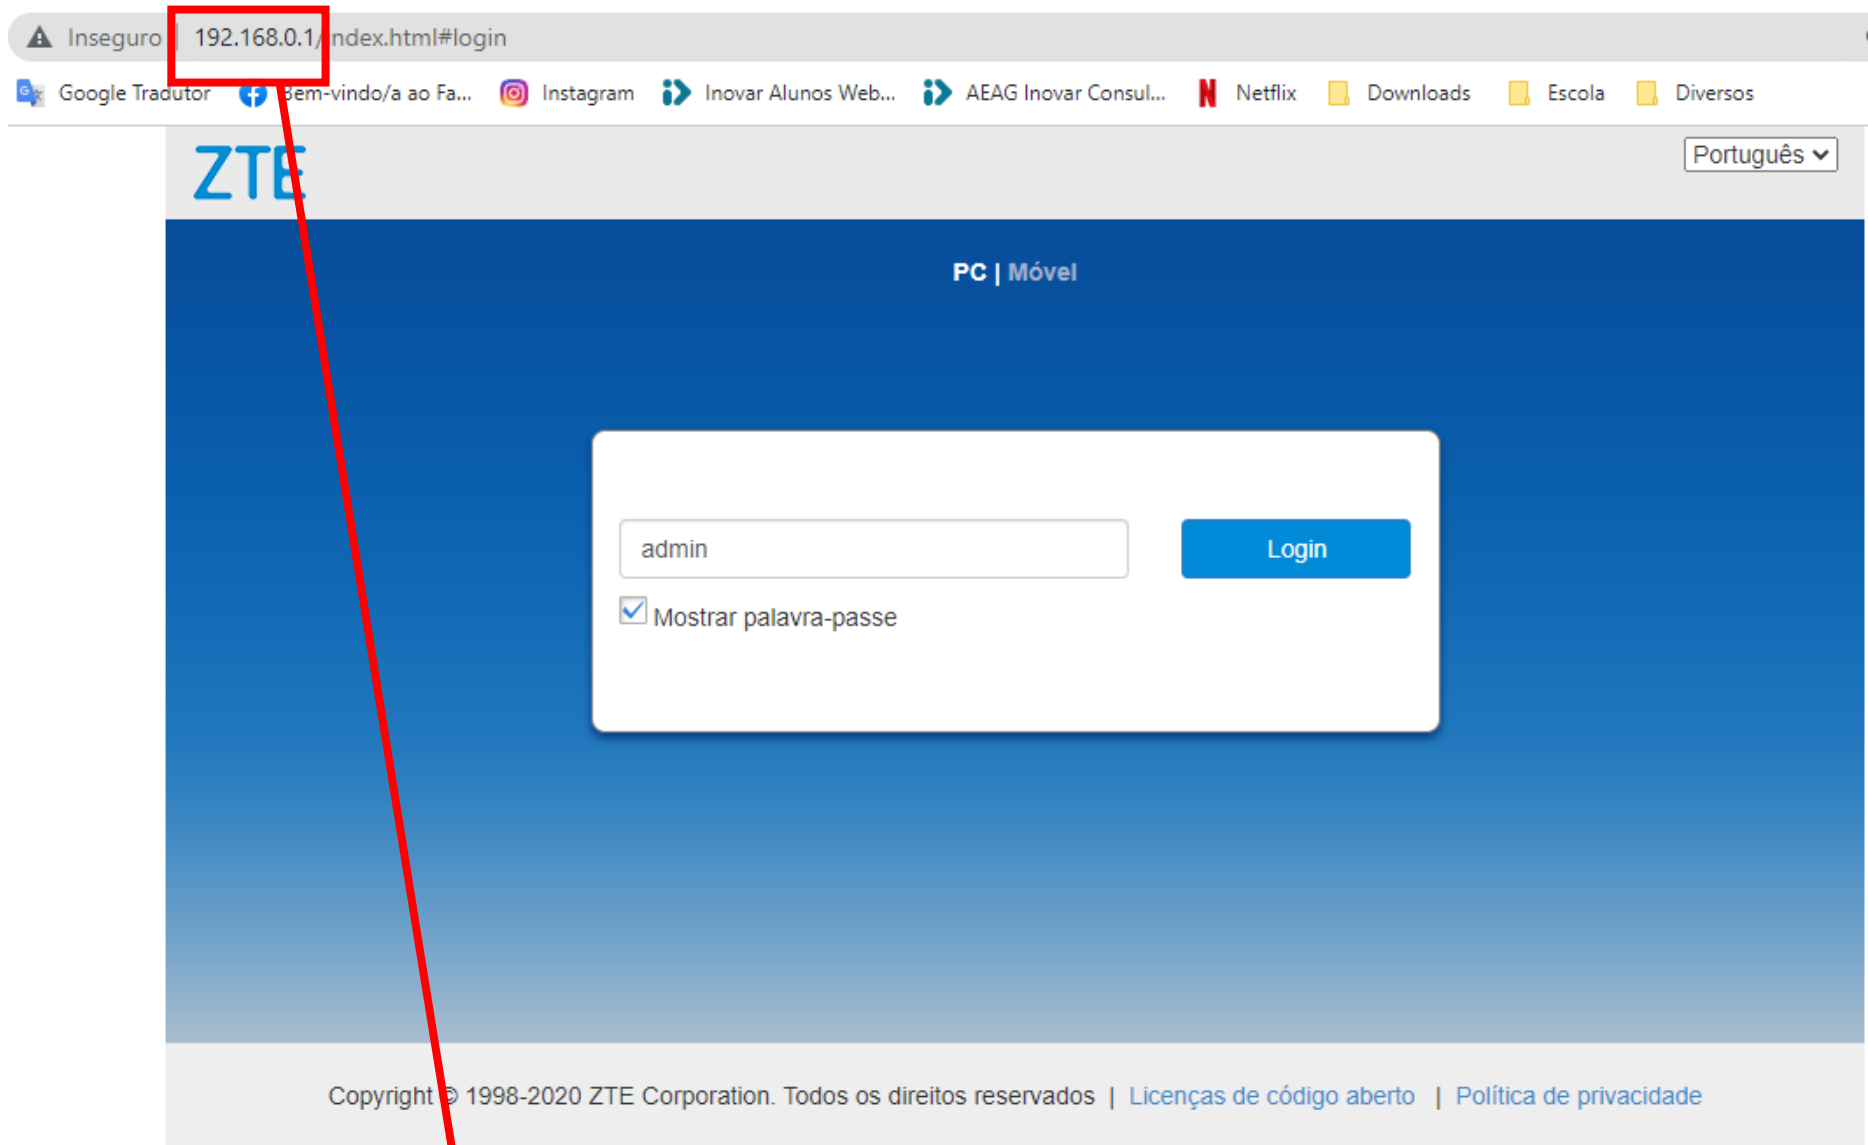

CONFIGURAÇÃO HOTSOPT ZTE

Após inserir o cartão **sim** no hotspot → clicar no **ligar** e quando pedir a chave do WIFI, inserir o **WIFI KEY** que se encontra na traseira do Hotspot → esperar que apareça **ligado**