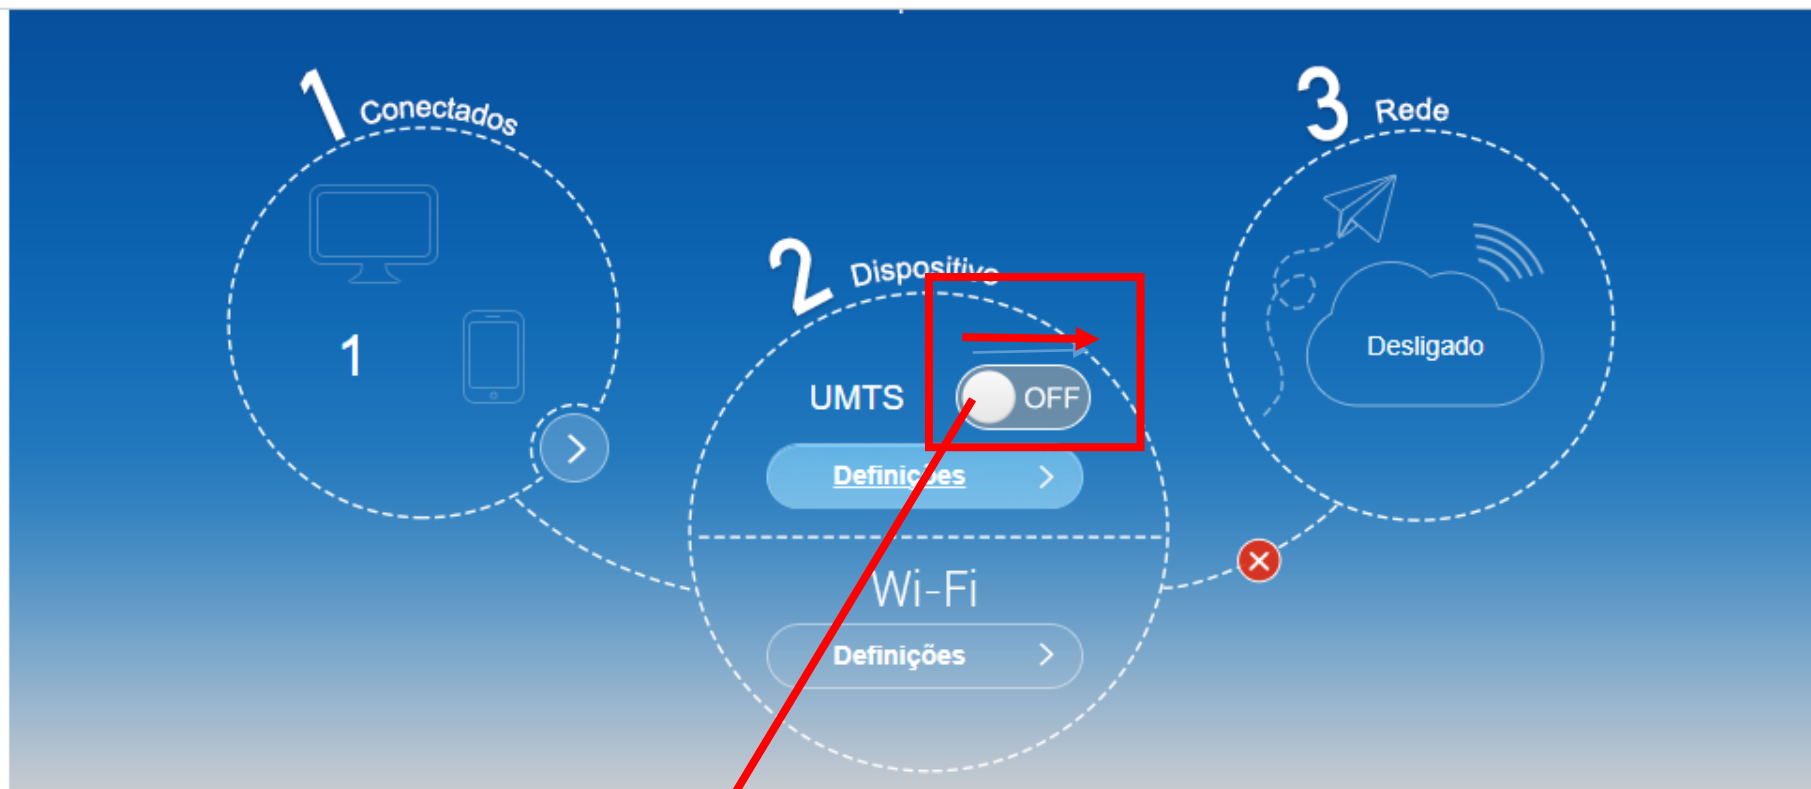

Modo: Automático Manual

Perfil: Default Adicionar novo

Tipo de PDP: IPv4

Nome do perfil *: Default

APN: ensino.vodafone.pt

Autenticação: PAP

Nome de utilizador:

Palavra-passe:

Predefinir Aplicar Apagar

Não é possível alterar as definições com a ligação de dados ativa.

ensino.vodafone.pt

Deslizar o círculo para a direita para ficar **ON**

ZTE

SSID:ZTE_9235C0

H+ vodafone P

Desligar